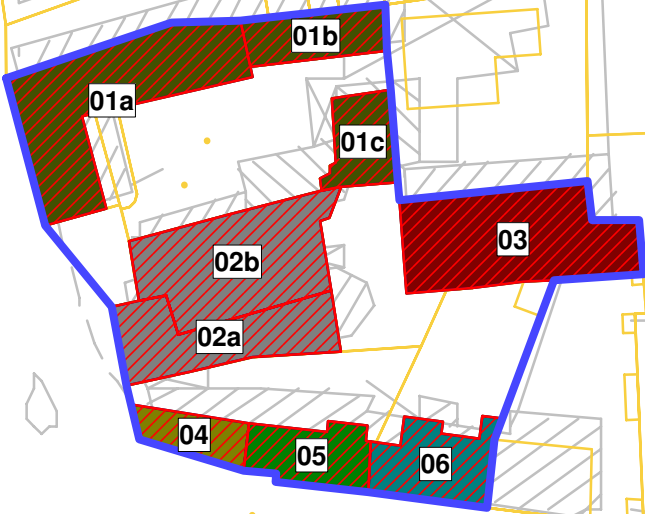

COMUNE DI POZZUOLO DEL FRIULI
VARIANTE AL PRGC
RELATIVA ALLA ZONA OMOGENEA A

Località:
ZUGLIANO

Legenda

-  Zona_A
-  Edifici
-  Mappe PRGC
-  CRN 1:25.000