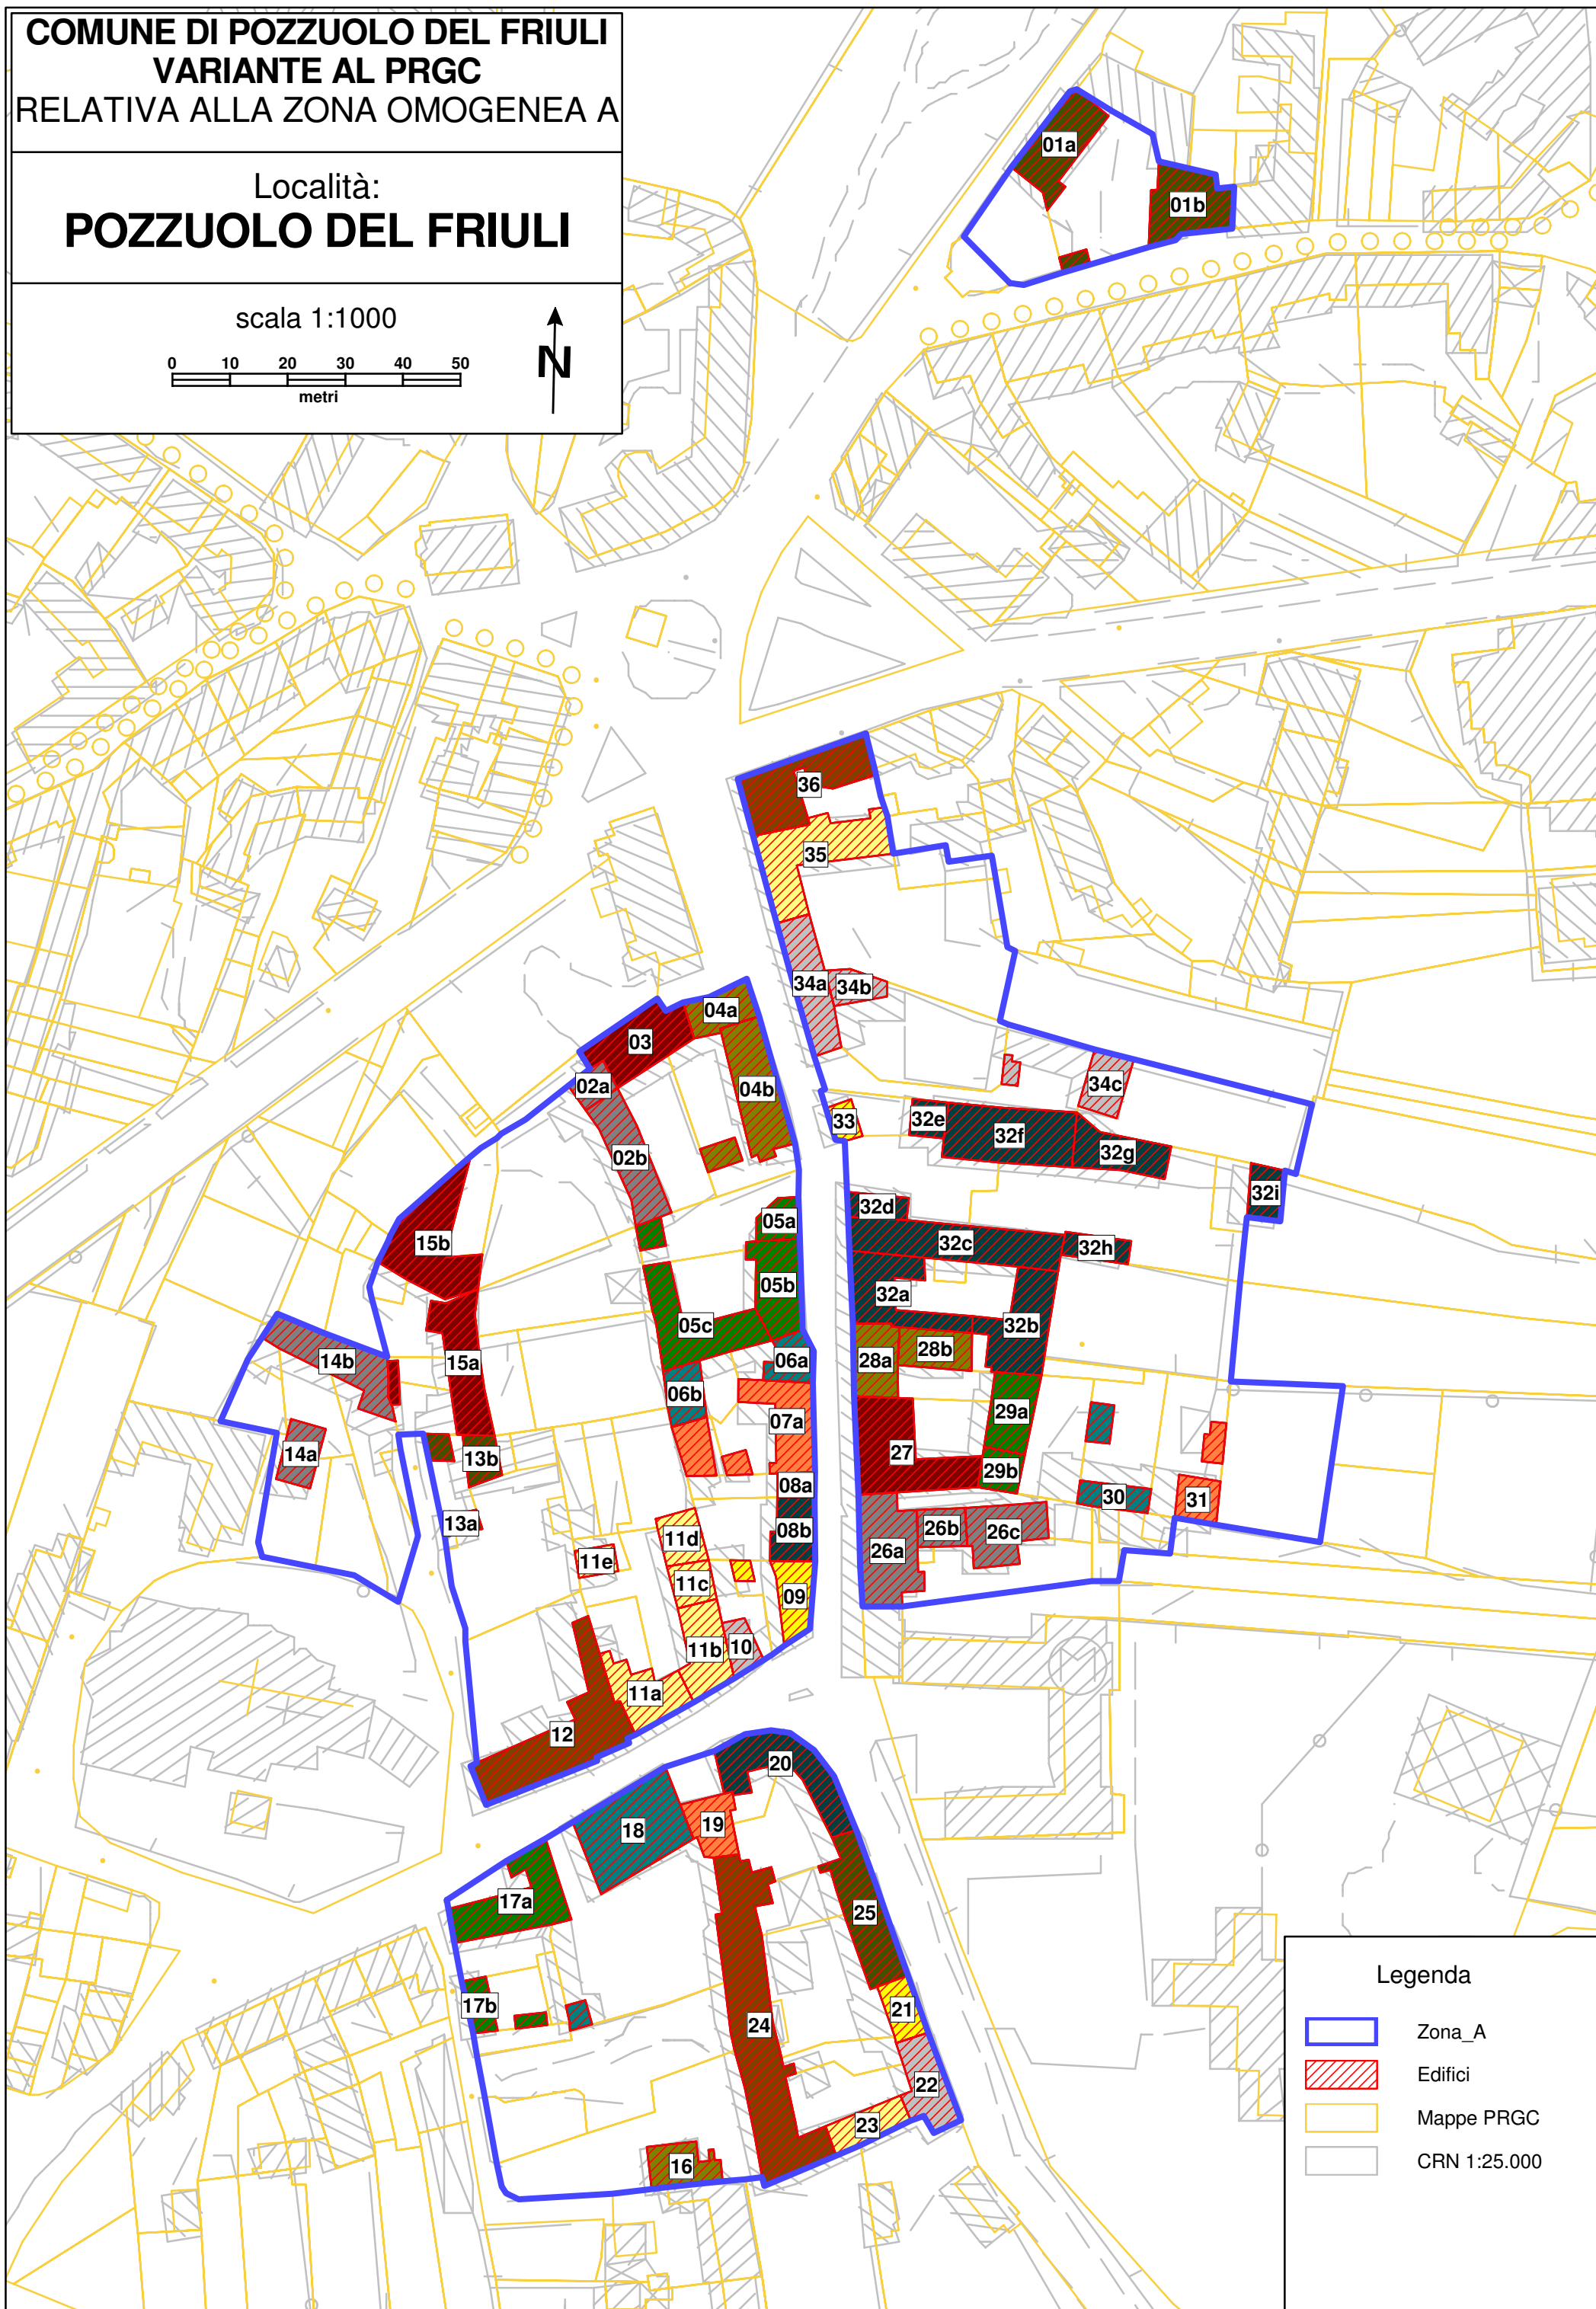

COMUNE DI POZZUOLO DEL FRIULI
VARIANTE AL PRGC
RELATIVA ALLA ZONA OMOGENEA A

Località:
POZZUOLO DEL FRIULI

scala 1:1000

Legenda

-  Zona_A
-  Edifici
-  Mappe PRGC
-  CRN 1:25.000