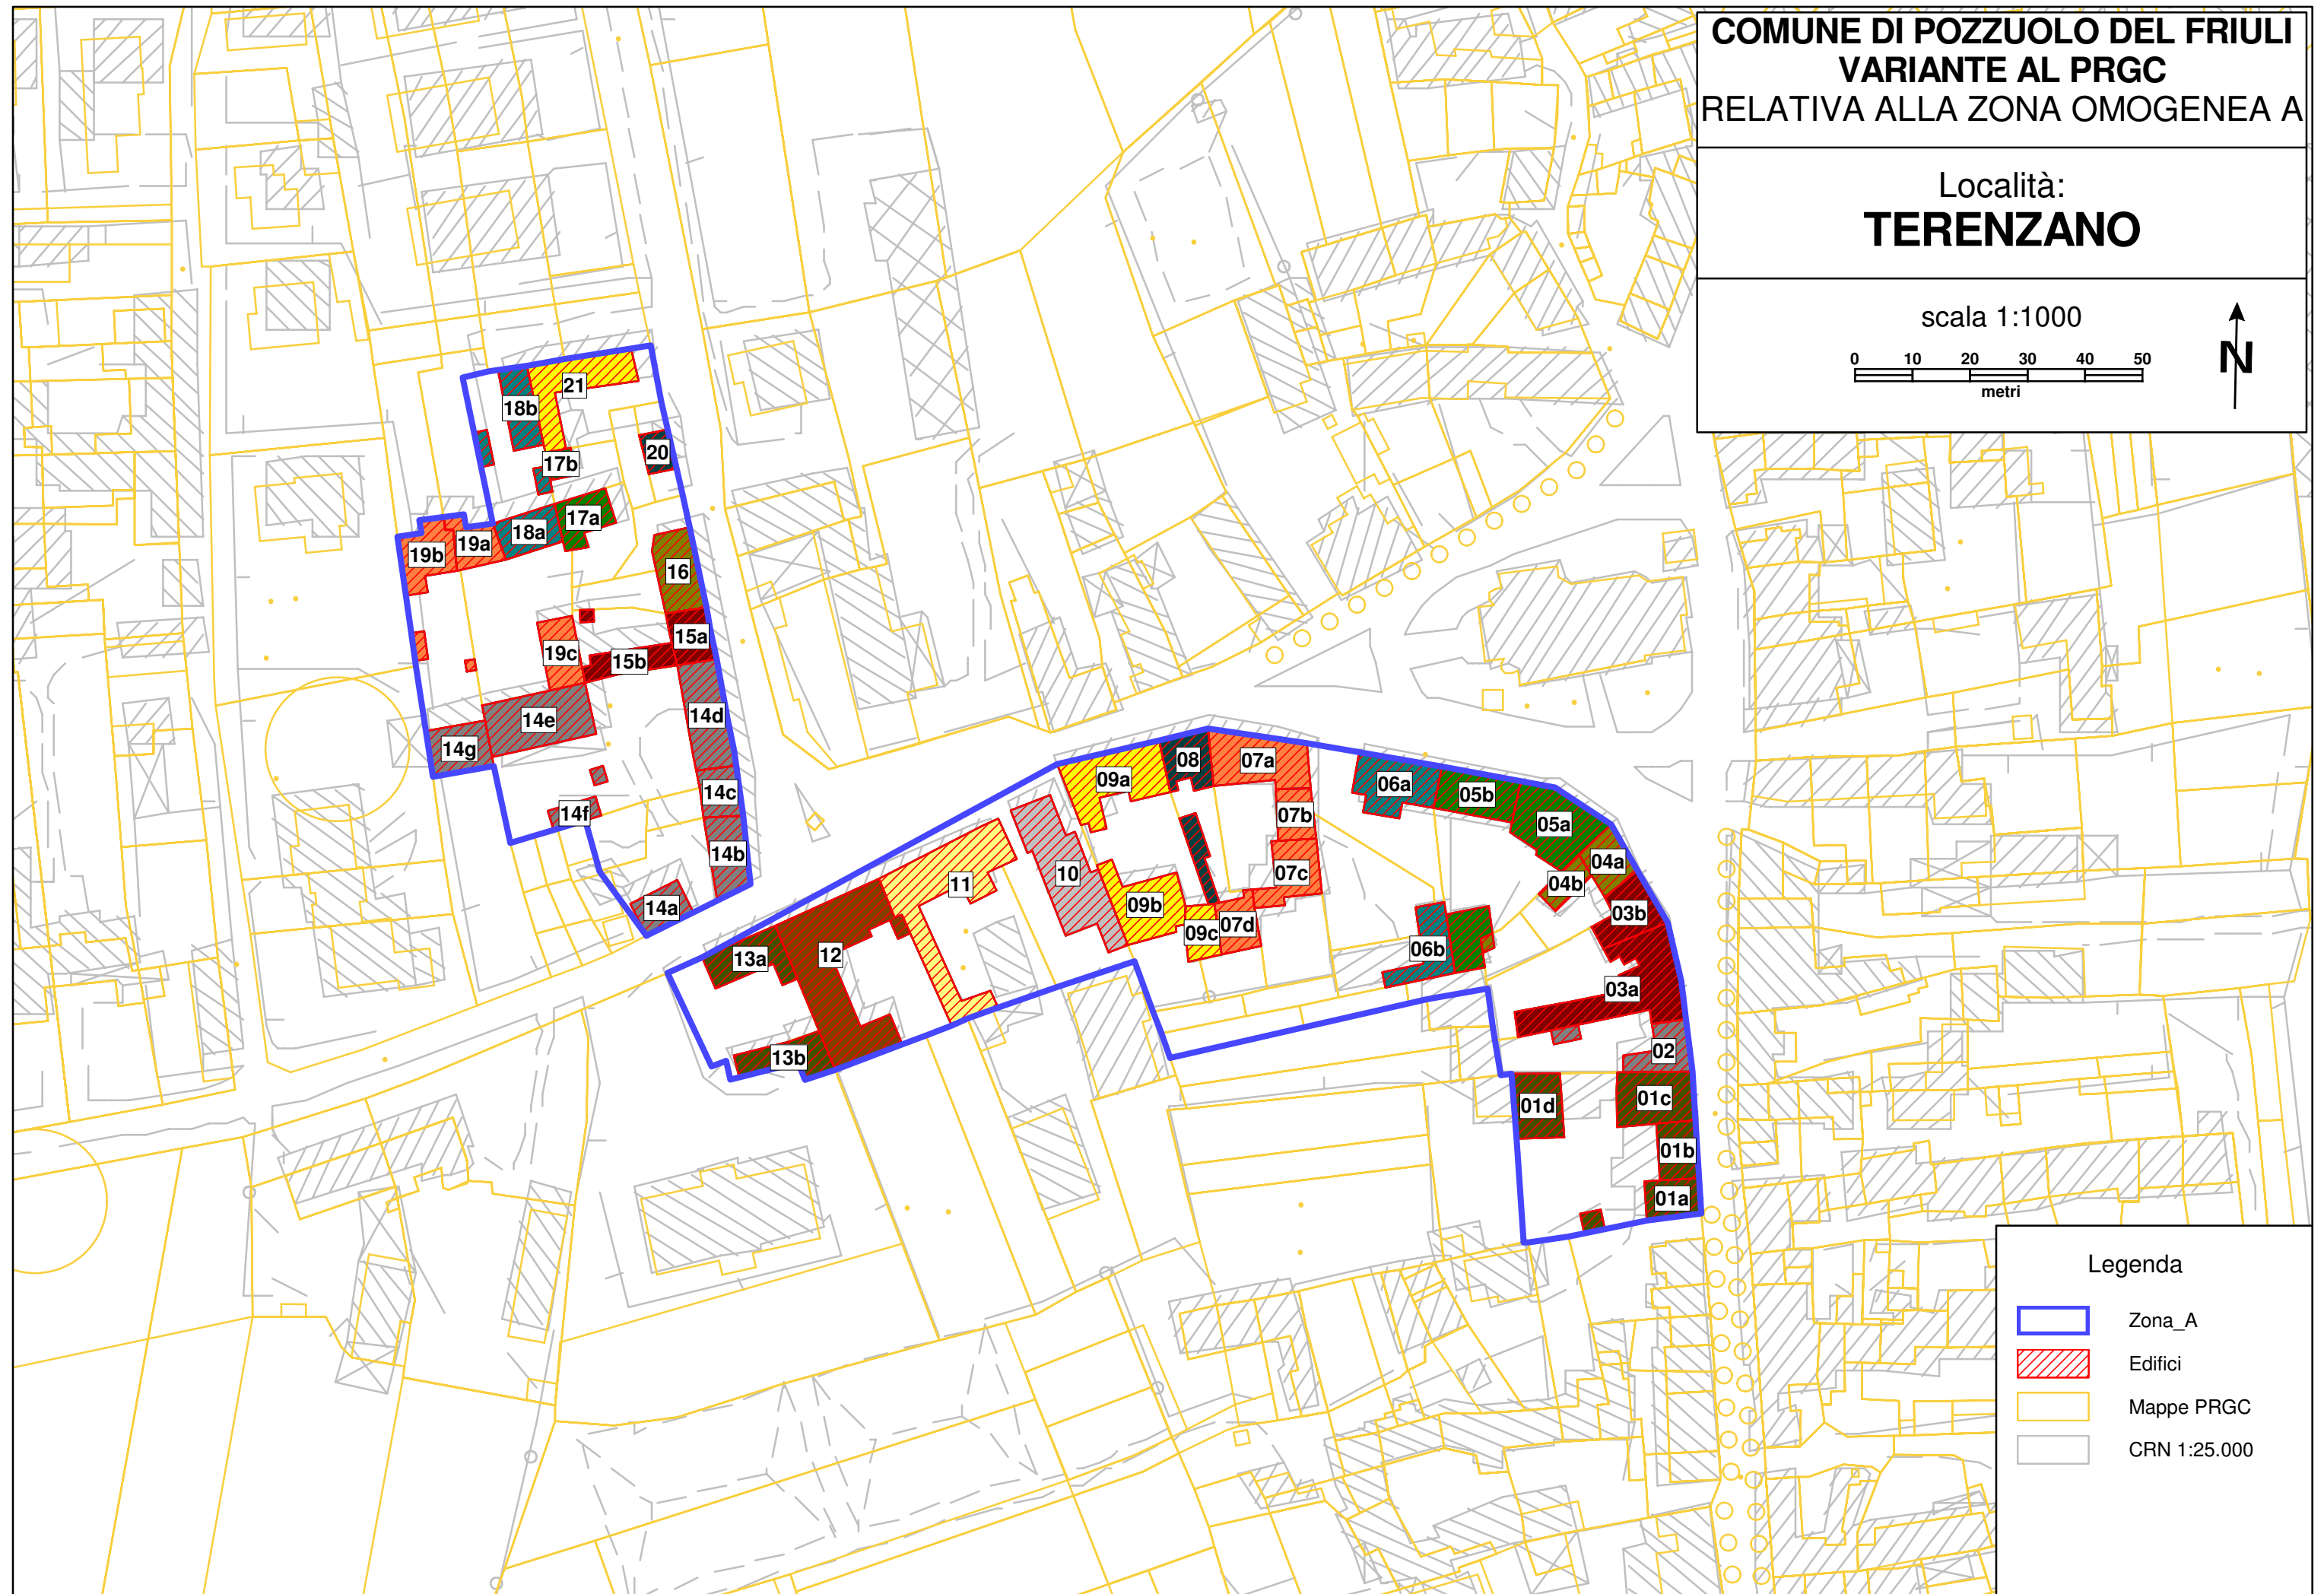

**COMUNE DI POZZUOLO DEL FRIULI
VARIANTE AL PRGC
RELATIVA ALLA ZONA OMOGENEA A**

Località:
TERENZANO

- Legenda**
- Zona_A
 - Edifici
 - Mappe PRGC
 - CRN 1:25.000